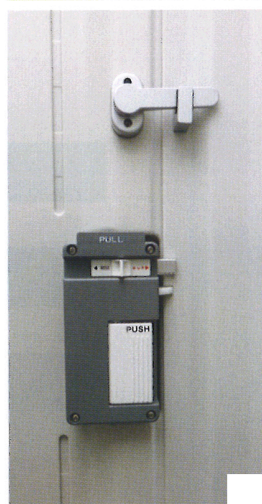

快適トイレ (洋式)

ハマネツ製 TU-CTVF4

1. 求める標準仕様
洋式便座
水洗機能 (簡易水洗)
フラッパー機能
二重ロック
照明設備
フック (耐荷重5kg以上)

室内設備 標準装備

2. 備える付属品
男女別の明確な表示
男/女の表示切替が可能です。
便座除菌シート

3. 推奨する仕様・付属品
擬音装置
窓などの室内温度調整設備
小物置き場

寸法: W840×D1550×H2470
重量: 115kg/便槽: 360リットル
給水: 45リットル