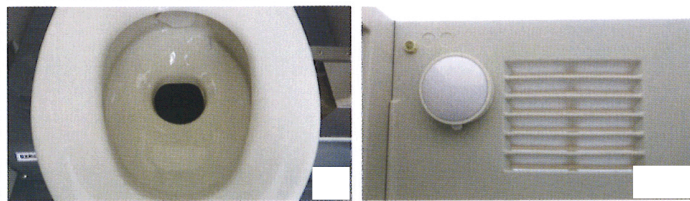

快適トイレ (洋式)

ハマネツ製 TU-CTVF4

1. 求める標準仕様
洋式便座
水洗機能 (簡易水洗)
フラッパー機能
二重ロック
照明設備
フック (耐荷重5kg以上)

室内設備 標準装備

2. 備える付属品
男女別の明確な表示
男/女の表示切替が可能です。
便座除菌シート

3. 推奨する仕様・付属品
擬音装置
窓などの室内温度調整設備
小物置き場

寸法: W840×D1550×H2470
重量: 115kg/便槽: 360リットル
給水: 45リットル