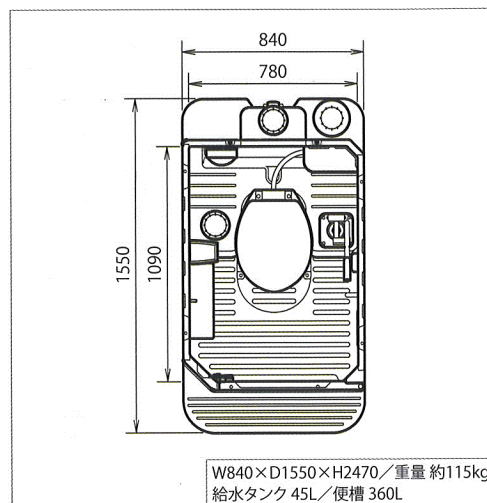

快適トイレ (洋式)

ハマネツ製 TU-CTVF4

1. 求める標準仕様
洋式便座
水洗機能 (簡易水洗)
フラッパー機能
二重ロック
照明設備
フック (耐荷重5kg以上)

室内設備 標準装備

2. 備える付属品
男女別の明確な表示
男/女の表示切替が可能です。
便座除菌シート

3. 推奨する仕様・付属品
擬音装置
窓などの室内温度調整設備
小物置き場

寸法: W840×D1550×H2470
重量: 115kg/便槽: 360リットル
給水: 45リットル