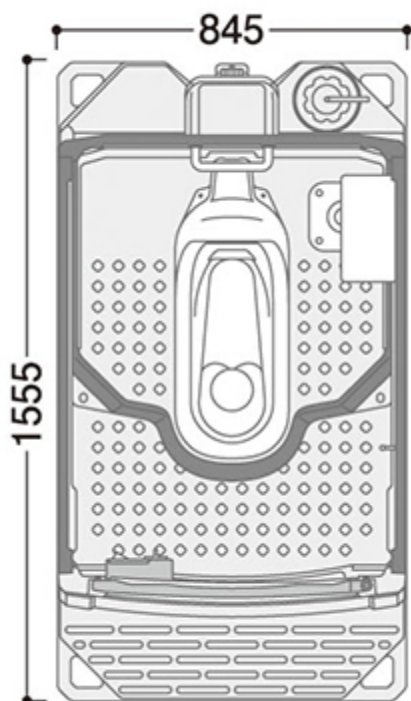

大小兼用トイレ（貯水式）

ハマネツ製 TU-iXF4

※実際の前面パネルは緑色です。

寸法：W845×D1555×H2470
重量：88kg / 便槽：330リットル
給水：75リットル

RENTAL & EVENT
<http://www.a-ltd.jp>

RENTAL & EVENT
株式会社アールイー

<http://www.a-ltd.jp>

〒514 2303 三重県 津市 安濃町 内多 2979
TEL 059-267-0666 FAX 059-267-0222