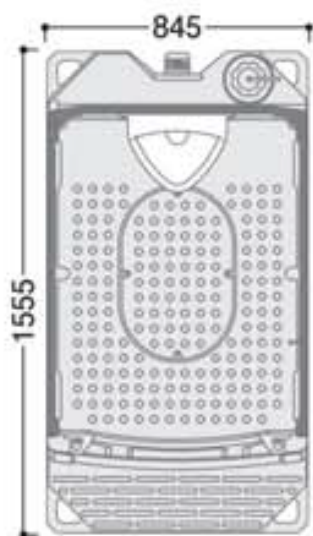

小用トイレ (非水洗)

ハマネツ製 TU-iXS

※実際の前面パネルはグリーンです。

寸法 : W845 × D1555 × H2470
重量 : 82kg / 便槽 : 330リットル

RENTAL & EVENT
<http://www.a-ltd.jp>

RENTAL & EVENT
株式会社アールシー

<http://www.a-ltd.jp>

〒514-2303 三重県津市安濃町内多2979
TEL 059-267-0666 FAX 059-267-0222