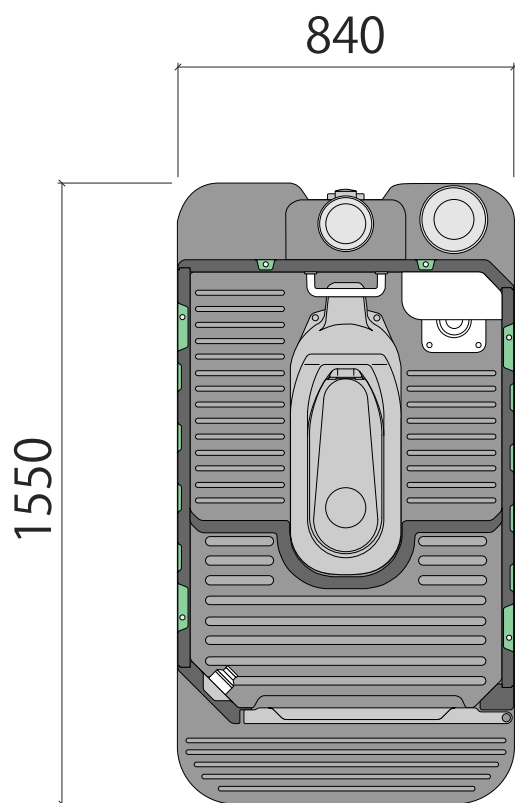

大小兼用トイレ（貯水式）

ハマネツ製 TU-V1F4C

寸法：W840×D1550×H2470
重量：92kg / 便槽：360リットル
給水：60リットル