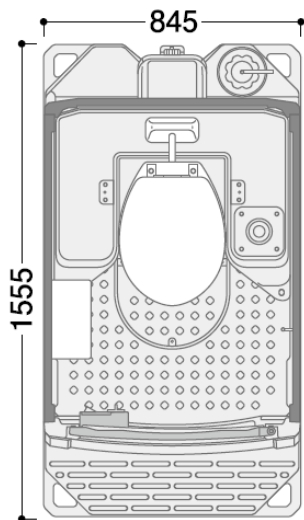

# 洋式トイレ（貯水式）

ハマネツ製 TU-iXF4W

※実際の色はグリーンです。

(座ったまま流せるレバー付き) (シートクリーナー・駅・柵付きパーパーホルダー)

※実際の前面パネルはグリーンです。

寸法：W845×D1555×H2470

重量：93kg / 便槽：330リットル

給水：60リットル