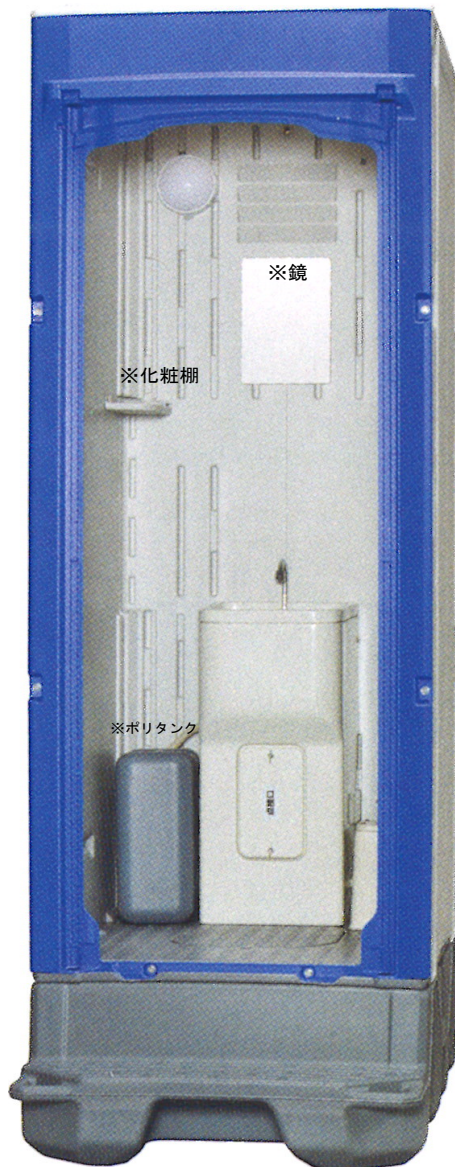

快適トイレ（手洗い）

ハマネツ製

TU-CTiXFUM

寸法：W845×D1555×H2470

重量：88kg

給水タンク：20リットル（ポリタンク）

排水タンク：330リットル

RENTAL & EVENT